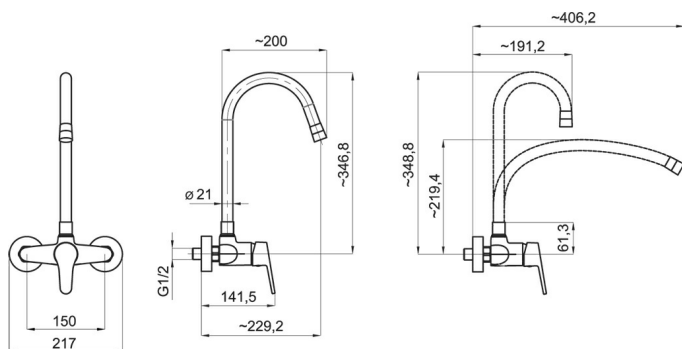

KÓD **94480,0BE** **NOVINKA** SÉRIE **TITANIA IRIS NEW**

NÁZEV PRODUKTU

Dřezová baterie s elastickým ramenem 150mm, béžová-chrom

PROVEDENÍ

béžová-chrom

OBRÁZEK

PIKTOGRAM

VLASTNOSTI PRODUKTU

- Typ ramene : elastické
- Typ kartuše : 35 mm
- Šířka výrobku [mm]: 217
- Hloubka krabice [mm] : 230
- Výška krabice [mm] : 165
- Šířka krabice [mm] : 130
- Provedení: béžová-chrom
- Délka ramínka [mm] : 500
- Typ : nástěnná
- Záruka [rok] : 5
- Záruka na těsnost kartuše [rok] : 5
- Průtok vody při dynamickém tlaku 3 bary [l/min]: 13.2

TECHNICKÝ VÝKRES

SPECIFIKACE

- EAN: 8590309140870
- Intrastat: 84818011
- Hmotnost brutto [kg]: 1,752
- Výška výrobku [mm] : 420
- Hloubka výrobku [mm]: 142