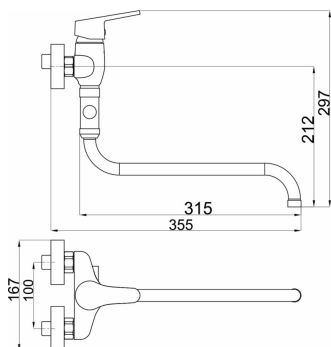

KÓD

94475/1,0

SÉRIE

IRIS NEW

NÁZEV PRODUKTU

Paneláková baterie bez příslušenství 100mm Titania IRIS New

PROVEDENÍ

chrom

OBRÁZEK

PIKTOGRAM

VLASTNOSTI PRODUKTU

- Typ kartuše : 35 mm
- Hloubka krabice [mm] : 397
- Výška krabice [mm] : 95
- Šířka krabice [mm] : 152
- Typ ramene : otočné
- Příslušenství : bez sprchové soupravy
- Provedení: chrom
- Délka ramínka [mm] : 320
- Šířka výrobku [mm]: 130
- Připojovací matice : 3/4"
- Záruka na těsnost kartuše [rok] : 5
- Průtok při dyn. tlaku 3 bary-vývod [l/m] : 13,2
- Průtok vody při dynamickém tlaku 3 bary [l/min]: 11.4

TECHNICKÝ VÝKRES

SPECIFIKACE

- EAN: 8590309068754
- Hmotnost brutto [kg]: 1,539
- Výška výrobku [mm] : 330
- Hloubka výrobku [mm]: 350
- Rozteč baterie [mm] : 100