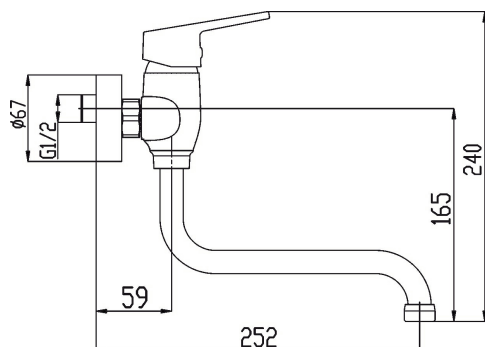

KÓD

94474/T,0

NÁZEV PRODUKTU

Dřezová umyvadlová baterie 100mm Titania IRIS New chrom

PROVEDENÍ

chrom

OBRÁZEK

PIKTOGRAM

VLASTNOSTI PRODUKTU

- Typ ramene : 220 mm
- Typ kartuše : 35 mm
- Šířka výrobku [mm]: 130
- Hloubka krabice [mm] : 397
- Výška krabice [mm] : 95
- Šířka krabice [mm] : 152
- Příslušenství : kompletní
- Provedení: chrom
- Délka ramínka [mm] : 220
- Připojovací matice : 3/4"
- Záruka na těsnost kartuše [rok] : 5
- Průtok vody při dynamickém tlaku 3 bary [l/min]: 20.4

TECHNICKÝ VÝKRES

SPECIFIKACE

- EAN: 8590309068747
- Intrastat: 84818011
- Hmotnost brutto [kg]: 1,179
- Výška výrobku [mm] : 330
- Hloubka výrobku [mm]: 350
- Rozteč baterie [mm] : 100