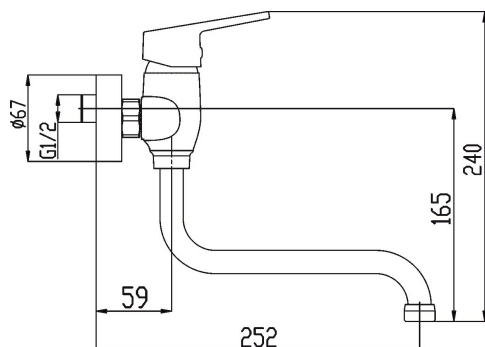

KÓD

94474/T,0

NÁZEV PRODUKTU

Dřezová umyvadlová baterie 100mm Titania IRIS New chrom

PROVEDENÍ

chrom

OBRÁZEK

PIKTOGRAM

VLASTNOSTI PRODUKTU

- Typ ramene : 220 mm
- Typ kartuše : 35 mm
- Šířka výrobku [mm]: 130
- Hloubka krabice [mm] : 397
- Výška krabice [mm] : 95
- Šířka krabice [mm] : 152
- Příslušenství : kompletní
- Provedení: chrom
- Délka ramínka [mm] : 220
- Připojovací matice : 3/4"
- Záruka na těsnost kartuše [rok] : 5

TECHNICKÝ VÝKRES

SPECIFIKACE

- EAN: 8590309068747
- Intrastat: 84818011
- Hmotnost brutto [kg]: 1,179
- Výška výrobku [mm] : 330
- Hloubka výrobku [mm]: 350
- Rozteč baterie [mm] : 100