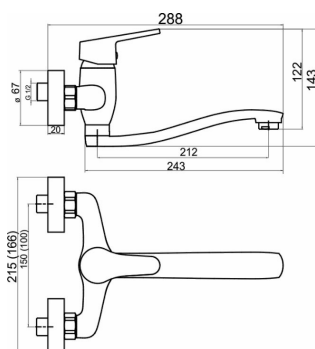

KÓD

94474,0

NÁZEV PRODUKTU

Dřezová umyvadlová baterie 100mm Titania IRIS New chrom

PROVEDENÍ

chrom

OBRÁZEK

PIKTOGRAM

VLASTNOSTI PRODUKTU

- Typ ramene : 255 mm
- Typ kartuše : 35 mm
- Šířka výrobku [mm]: 130
- Hloubka krabice [mm] : 397
- Výška krabice [mm] : 95
- Šířka krabice [mm] : 152
- Příslušenství : kompletní
- Provedení: chrom
- Délka ramínka [mm] : 250
- Připojovací matice : 3/4"
- Záruka na těsnost kartuše [rok] : 5
- Průtok vody při dynamickém tlaku 3 bary [l/min]: 20.4

TECHNICKÝ VÝKRES

SPECIFIKACE

- EAN: 8590309068723
- Intrastat: 84818011
- Hmotnost brutto [kg]: 1,259
- Výška výrobku [mm] : 130
- Hloubka výrobku [mm]: 280
- Rozteč baterie [mm] : 100