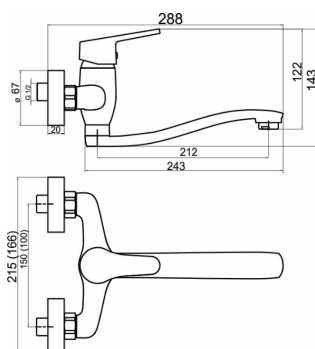

KÓD

94474,0

NÁZEV PRODUKTU

Dřezová umyvadlová baterie 100mm Titania IRIS New chrom

PROVEDENÍ

chrom

OBRÁZEK

PIKTOGRAM

VLASTNOSTI PRODUKTU

- Typ ramene : 255 mm
- Typ kartuše : 35 mm
- Šířka výrobku [mm]: 130
- Hloubka krabice [mm] : 397
- Výška krabice [mm] : 95
- Šířka krabice [mm] : 152
- Příslušenství : kompletní
- Provedení: chrom
- Délka ramínka [mm] : 250
- Připojovací matice : 3/4"
- Záruka na těsnost kartuše [rok] : 5

TECHNICKÝ VÝKRES

SPECIFIKACE

- EAN: 8590309068723
- Intrastat: 84818011
- Hmotnost brutto [kg]: 1,259
- Výška výrobku [mm] : 130
- Hloubka výrobku [mm]: 280
- Rozteč baterie [mm] : 100