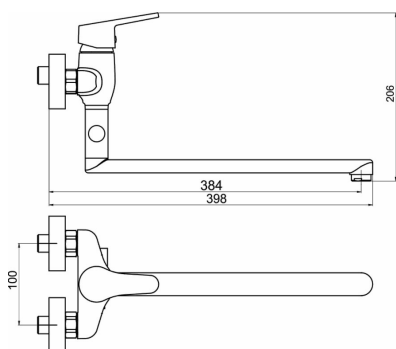

KÓD

94473/1,0

SÉRIE

IRIS NEW

NÁZEV PRODUKTU

Paneláková baterie bez příslušenství 100mm Titania IRIS New

PROVEDENÍ

chrom

OBRÁZEK

PIKTOGRAM

VLASTNOSTI PRODUKTU

- Typ kartuše : 35 mm
- Hloubka krabice [mm] : 397
- Výška krabice [mm] : 95
- Šířka krabice [mm] : 152
- Typ ramene : otočné
- Příslušenství : bez sprchové soupravy
- Provedení: chrom
- Délka ramínka [mm] : 350
- Šířka výrobku [mm]: 150
- Připojovací matice : 3/4"
- Záruka na těsnost kartuše [rok] : 5
- Průtok při dyn. tlaku 3 bary-vývod [l/m] : 13,2
- Průtok vody při dynamickém tlaku 3 bary [l/min]: 11.4

TECHNICKÝ VÝKRES

SPECIFIKACE

- EAN: 8590309068907
- Intrastat: 84818011
- Hmotnost brutto [kg]: 1,58
- Výška výrobku [mm] : 205
- Hloubka výrobku [mm]: 390
- Rozteč baterie [mm] : 100