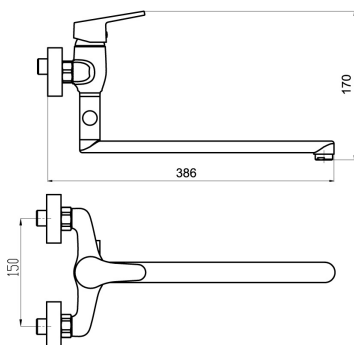

KÓD

94472/1,0

SÉRIE

IRIS NEW

NÁZEV PRODUKTU

Paneláková baterie bez příslušenství 150mm Titania IRIS New

PROVEDENÍ

chrom

OBRÁZEK

PIKTOGRAM

VLASTNOSTI PRODUKTU

- Typ kartuše : 35 mm
- Hloubka krabice [mm] : 397
- Výška krabice [mm] : 95
- Šířka krabice [mm] : 152
- Typ ramene : otočné
- Příslušenství : bez sprchové soupravy
- Provedení: chrom
- Délka ramínka [mm] : 350
- Šířka výrobku [mm]: 212
- Připojovací matice : 3/4"
- Záruka na těsnost kartuše [rok] : 5
- Průtok při dyn. tlaku 3 bary-vývod [l/m] : 13,8
- Průtok vody při dynamickém tlaku 3 bary [l/min]: 10.8

TECHNICKÝ VÝKRES

SPECIFIKACE

- EAN: 8590309071464
- Intrastat: 84818011
- Hmotnost brutto [kg]: 1,61
- Výška výrobku [mm] : 240
- Hloubka výrobku [mm]: 390
- Rozteč baterie [mm] : 150