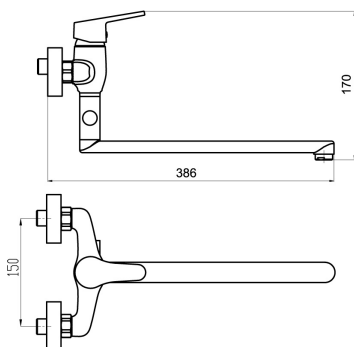

KÓD

94472/1,0

SÉRIE

IRIS NEW

NÁZEV PRODUKTU

Paneláková baterie bez příslušenství 150mm Titania IRIS New

PROVEDENÍ

chrom

OBRÁZEK

PIKTOGRAM

VLASTNOSTI PRODUKTU

- Typ kartuše : 35 mm
- Hloubka krabice [mm] : 397
- Výška krabice [mm] : 95
- Šířka krabice [mm] : 152
- Typ ramene : otočné
- Příslušenství : bez sprchové soupravy
- Provedení: chrom
- Délka ramínka [mm] : 350
- Šířka výrobku [mm]: 212
- Připojovací matice : 3/4"
- Záruka na těsnost kartuše [rok] : 5
- Průtok při dyn. tlaku 3 bary-vývod [l/m] : 13,8
- Průtok vody při dynamickém tlaku 3 bary [l/min]: 10.8

TECHNICKÝ VÝKRES

SPECIFIKACE

- EAN: 8590309071464
- Intrastat: 84818011
- Hmotnost brutto [kg]: 1,61
- Výška výrobku [mm] : 240
- Hloubka výrobku [mm]: 390
- Rozteč baterie [mm] : 150