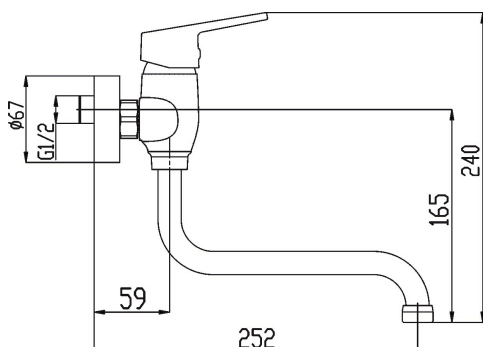

KÓD

94470/T,0

SÉRIE

IRIS NEW

NÁZEV PRODUKTU

Dřezová umyvadlová baterie 150mm Titania IRIS New chrom

PROVEDENÍ

chrom

OBRÁZEK

PIKTOGRAM

VLASTNOSTI PRODUKTU

- Šířka výrobku [mm]: 180
- Hloubka krabice [mm]: 397
- Výška krabice [mm]: 95
- Šířka krabice [mm]: 152
- Provedení: chrom
- Příslušenství : kompletní
- Typ ramene : 220 mm
- Délka ramínka [mm] : 220
- Připojovací matice : 3/4"
- Záruka na těsnost kartuše [rok] : 5
- Typ kartuše : 35 mm
- Průtok vody při dynamickém tlaku 3 bary [l/min]: 19.8

TECHNICKÝ VÝKRES

SPECIFIKACE

- EAN: 8590309068730
- Intrastat: 84818011
- Hmotnost brutto [kg]: 1,261
- Výška výrobku [mm]: 240
- Hloubka výrobku [mm]: 250
- Rozteč baterie [mm] : 150