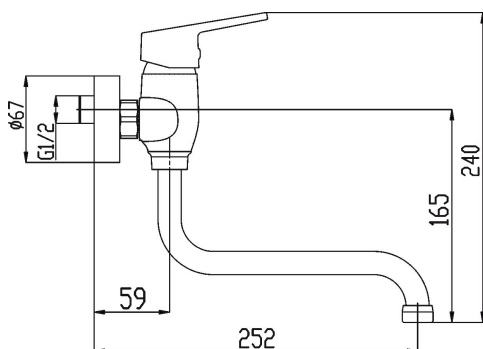

KÓD

94470/T,0

SÉRIE

IRIS NEW

NÁZEV PRODUKTU

Dřezová umyvadlová baterie 150mm Titania IRIS New chrom

PROVEDENÍ

chrom

OBRÁZEK

PIKTOGRAM

VLASTNOSTI PRODUKTU

- Šířka výrobku [mm]: 180
- Hloubka krabice [mm]: 397
- Výška krabice [mm]: 95
- Šířka krabice [mm]: 152
- Provedení: chrom
- Příslušenství : kompletní
- Typ ramene : 220 mm
- Délka ramínka [mm] : 220
- Připojovací matice : 3/4"
- Záruka na těsnost kartuše [rok] : 5
- Typ kartuše : 35 mm

TECHNICKÝ VÝKRES

SPECIFIKACE

- EAN: 8590309068730
- Intrastat: 84818011
- Hmotnost brutto [kg]: 1,261
- Výška výrobku [mm]: 240
- Hloubka výrobku [mm]: 250
- Rozteč baterie [mm] : 150