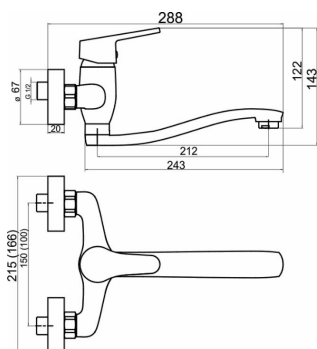

KÓD

94470,0

SÉRIE

IRIS NEW

NÁZEV PRODUKTU

Dřezová umyvadlová baterie 150mm Titania IRIS New chrom

PROVEDENÍ

chrom

OBRÁZEK

PIKTOGRAM

VLASTNOSTI PRODUKTU

- Šířka výrobku [mm]: 180
- Hloubka krabice [mm]: 397
- Výška krabice [mm]: 95
- Šířka krabice [mm]: 152
- Provedení: chrom
- Příslušenství : kompletní
- Typ ramene : 255 mm
- Délka ramínka [mm] : 250
- Připojovací matice : 3/4"
- Záruka na těsnost kartuše [rok] : 5
- Typ kartuše : 35 mm
- Průtok vody při dynamickém tlaku 3 bary [l/min]: 20.4

TECHNICKÝ VÝKRES

SPECIFIKACE

- EAN: 8590309068716
- Intrastat: 84818011
- Hmotnost brutto [kg]: 1,272
- Výška výrobku [mm]: 130
- Hloubka výrobku [mm]: 280
- Rozteč baterie [mm]: 150