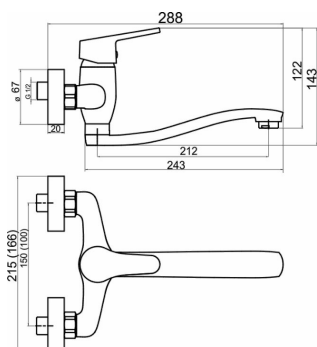

KÓD

94470,0

SÉRIE

IRIS NEW

NÁZEV PRODUKTU

Dřezová umyvadlová baterie 150mm Titania IRIS New chrom

PROVEDENÍ

chrom

OBRÁZEK

PIKTOGRAM

VLASTNOSTI PRODUKTU

- Šířka výrobku [mm]: 180
- Hloubka krabice [mm]: 397
- Výška krabice [mm]: 95
- Šířka krabice [mm]: 152
- Provedení: chrom
- Příslušenství : kompletní
- Typ ramene : 255 mm
- Délka ramínka [mm] : 250
- Připojovací matice : 3/4"
- Záruka na těsnost kartuše [rok] : 5
- Typ kartuše : 35 mm

TECHNICKÝ VÝKRES

SPECIFIKACE

- EAN: 8590309068716
- Intrastat: 84818011
- Hmotnost brutto [kg]: 1,272
- Výška výrobku [mm]: 130
- Hloubka výrobku [mm]: 280
- Rozteč baterie [mm] : 150