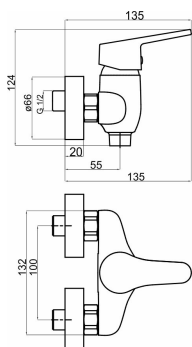

KÓD

94464/1,0

NÁZEV PRODUKTU

Sprchová baterie bez příslušenství 100mm Titan IRIS New chrom

PROVEDENÍ

chrom

OBRÁZEK

PIKTOGRAM

VLASTNOSTI PRODUKTU

- Typ kartuše : 35 mm
- Šířka výrobku [mm]: 130
- Hloubka krabice [mm]: 230
- Výška krabice [mm]: 100
- Šířka krabice [mm]: 120
- Provedení: chrom
- Příslušenství : bez sprchové soupravy
- Připojovací matice : 3/4"
- Záruka na těsnost kartuše [rok] : 5
- Průtok při dyn. tlaku 3 bary-vývod [l/m] : 23,4

TECHNICKÝ VÝKRES

SPECIFIKACE

- EAN: 8590309068709
- Intrastat: 84818011
- Hmotnost brutto [kg]: 0,98
- Výška výrobku [mm]: 120
- Hloubka výrobku [mm]: 140
- Rozteč baterie [mm]: 100