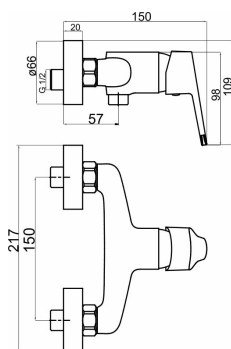

KÓD

94461/1,0

SÉRIE

IRIS NEW

NÁZEV PRODUKTU

Sprchová baterie bez příslušenství 150mm Titania IRIS New

PROVEDENÍ

chrom

OBRÁZEK

PIKTOGRAM

VLASTNOSTI PRODUKTU

- Typ kartuše : 35 mm
- Šířka výrobku [mm]: 180
- Hloubka krabice [mm] : 230
- Výška krabice [mm] : 100
- Šířka krabice [mm] : 120
- Provedení: chrom
- Typ ramene : pevné
- Příslušenství : bez sprchové soupravy
- Připojovací matice : 3/4"
- Záruka na těsnost kartuše [rok] : 5
- Průtok při dyn. tlaku 3 bary-vývod [l/m] : 22,8

TECHNICKÝ VÝKRES

SPECIFIKACE

- EAN: 8590309068693
- Intrastat: 84818011
- Hmotnost brutto [kg]: 1,047
- Výška výrobku [mm]: 120
- Hloubka výrobku [mm]: 130
- Rozteč baterie [mm] : 150