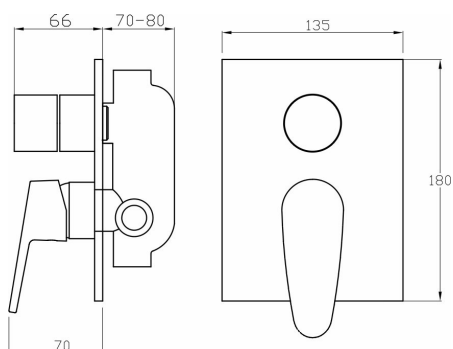

OBRÁZEK

PIKTOGRAM

VLASTNOSTI PRODUKTU

- Typ kartuše : 35 mm
- Šířka výrobku [mm]: 200
- Hloubka krabice [mm] : 228
- Výška krabice [mm] : 130
- Šířka krabice [mm] : 173
- Provedení: chrom
- Příslušenství : 2 vývody
- Záruka na těsnost kartuše [rok] : 5
- Průtok při dyn.tlaku 3 bary-pevná sprcha [l/m] : 24
- Průtok při dyn.tlaku 3 bary-ruční sprcha [l/m] : 23,4

TECHNICKÝ VÝKRES

SPECIFIKACE

- EAN: 8590309069539
- Intrastat: 84818011
- Hmotnost brutto [kg]: 2,17
- Výška výrobku [mm] : 150
- Hloubka výrobku [mm]: 150