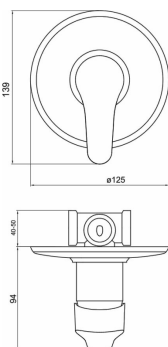

KÓD

94450,0

SÉRIE

IRIS NEW

NÁZEV PRODUKTU

Sprchová baterie podomítková Titania IRIS New chrom

PROVEDENÍ

chrom

OBRÁZEK

PIKTOGRAM

VLASTNOSTI PRODUKTU

- Typ kartuše : 35 mm
- Šířka výrobku [mm]: 150
- Hloubka krabice [mm] : 178
- Výška krabice [mm] : 80
- Šířka krabice [mm] : 155
- Provedení: chrom
- Příslušenství : 1 vývod
- Záruka na těsnost kartuše [rok] : 5
- Průtok při dyn. tlaku 3 bary-vývod [l/m] : 22,8

TECHNICKÝ VÝKRES

SPECIFIKACE

- EAN: 8590309069522
- Intrastat: 84818011
- Hmotnost brutto [kg]: 0,9
- Výška výrobku [mm] : 140
- Hloubka výrobku [mm]: 100