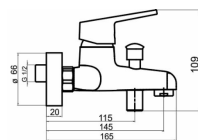

KÓD

94424/1,0

NÁZEV PRODUKTU

Vanová baterie bez příslušenství 100 mm Titan IRIS New chrom

PROVEDENÍ

chrom

OBRÁZEK

PIKTOGRAM

VLASTNOSTI PRODUKTU

- Typ kartuše : 35 mm
- Šířka výrobku [mm]: 130
- Hloubka krabice [mm] : 125
- Výška krabice [mm] : 130
- Šířka krabice [mm] : 173
- Provedení: chrom
- Typ ramene : pevné
- Příslušenství : bez sprchové soupravy
- Připojovací matice : 3/4"
- Záruka na těsnost kartuše [rok] : 5
- Průtok vody při dynamickém tlaku 3 bary [l/min]: 19.2
- Průtok při dyn. tlaku 3 bary-vývod [l/m] : 21

TECHNICKÝ VÝKRES

SPECIFIKACE

- EAN: 8590309068686
- Intrastat: 84818011
- Hmotnost brutto [kg]: 1,299
- Výška výrobku [mm] : 125
- Hloubka výrobku [mm]: 140
- Rozteč baterie [mm] : 100