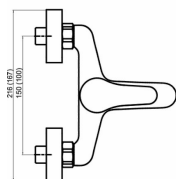

KÓD

94424/1,0

NÁZEV PRODUKTU

Vanová baterie bez příslušenství 100 mm Titan IRIS New chrom

PROVEDENÍ

chrom

OBRÁZEK

PIKTOGRAM

VLASTNOSTI PRODUKTU

- Typ kartuše : 35 mm
- Šířka výrobku [mm]: 130
- Hloubka krabice [mm] : 125
- Výška krabice [mm] : 130
- Šířka krabice [mm] : 173
- Provedení: chrom
- Typ ramene : pevné
- Příslušenství : bez sprchové soupravy
- Připojovací matice : 3/4"
- Záruka na těsnost kartuše [rok] : 5
- Průtok vody při dynamickém tlaku 3 bary [l/min]: 19.2
- Průtok při dyn. tlaku 3 bary-vývod [l/m] : 21

TECHNICKÝ VÝKRES

SPECIFIKACE

- EAN: 8590309068686
- Intrastat: 84818011
- Hmotnost brutto [kg]: 1,299
- Výška výrobku [mm] : 125
- Hloubka výrobku [mm]: 140
- Rozteč baterie [mm] : 100