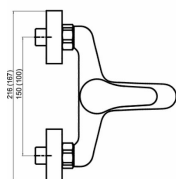

KÓD

94420/1,0

SÉRIE

IRIS NEW

NÁZEV PRODUKTU

Vanová baterie bez příslušenství 150 mm Titan IRIS New chrom

PROVEDENÍ

chrom

OBRÁZEK

PIKTOGRAM

VLASTNOSTI PRODUKTU

- Typ kartuše : 35 mm
- Šířka výrobku [mm]: 180
- Hloubka krabice [mm] : 228
- Výška krabice [mm] : 130
- Šířka krabice [mm] : 173
- Provedení: chrom
- Typ ramene : pevné
- Příslušenství : bez sprchové soupravy
- Připojovací matice : 3/4"
- Záruka na těsnost kartuše [rok] : 5
- Průtok vody při dynamickém tlaku 3 bary [l/min]: 19.2
- Průtok při dyn. tlaku 3 bary-vývod [l/m] : 21

TECHNICKÝ VÝKRES

SPECIFIKACE

- EAN: 8590309068679
- Intrastat: 84818011
- Hmotnost brutto [kg]: 1,4
- Výška výrobku [mm]: 125
- Hloubka výrobku [mm]: 140
- Rozteč baterie [mm] : 150