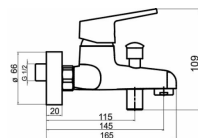

KÓD

94420/1,0

SÉRIE

IRIS NEW

NÁZEV PRODUKTU

Vanová baterie bez příslušenství 150 mm Titan IRIS New chrom

PROVEDENÍ

chrom

OBRÁZEK

PIKTOGRAM

VLASTNOSTI PRODUKTU

- Typ kartuše : 35 mm
- Šířka výrobku [mm]: 180
- Hloubka krabice [mm] : 228
- Výška krabice [mm] : 130
- Šířka krabice [mm] : 173
- Provedení: chrom
- Typ ramene : pevné
- Příslušenství : bez sprchové soupravy
- Připojovací matice : 3/4"
- Záruka na těsnost kartuše [rok] : 5
- Průtok vody při dynamickém tlaku 3 bary [l/min]: 19.2
- Průtok při dyn. tlaku 3 bary-vývod [l/m] : 21

TECHNICKÝ VÝKRES

SPECIFIKACE

- EAN: 8590309068679
- Intrastat: 84818011
- Hmotnost brutto [kg]: 1,4
- Výška výrobku [mm]: 125
- Hloubka výrobku [mm]: 140
- Rozteč baterie [mm] : 150