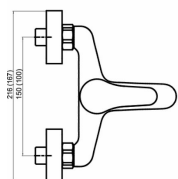

KÓD

94420/1,0

SÉRIE

IRIS NEW

NÁZEV PRODUKTU

Vanová baterie bez příslušenství 150 mm Titan IRIS New chrom

PROVEDENÍ

chrom

OBRÁZEK

PIKTOGRAM

VLASTNOSTI PRODUKTU

- Typ kartuše : 35 mm
- Šířka výrobku [mm]: 180
- Hloubka krabice [mm] : 228
- Výška krabice [mm] : 130
- Šířka krabice [mm] : 173
- Provedení: chrom
- Typ ramene : pevné
- Příslušenství : bez sprchové soupravy
- Připojovací matice : 3/4"
- Záruka na těsnost kartuše [rok] : 5
- Průtok vody při dynamickém tlaku 3 bary [l/min]: 19.2
- Průtok při dyn. tlaku 3 bary-vývod [l/m] : 21

TECHNICKÝ VÝKRES

SPECIFIKACE

- EAN: 8590309068679
- Intrastat: 84818011
- Hmotnost brutto [kg]: 1,4
- Výška výrobku [mm]: 125
- Hloubka výrobku [mm]: 140
- Rozteč baterie [mm] : 150