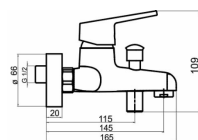

KÓD

94420/1,0

SÉRIE

IRIS NEW

NÁZEV PRODUKTU

Vanová baterie bez příslušenství 150 mm Titan IRIS New chrom

PROVEDENÍ

chrom

OBRÁZEK

PIKTOGRAM

VLASTNOSTI PRODUKTU

- Typ kartuše : 35 mm
- Šířka výrobku [mm]: 180
- Hloubka krabice [mm] : 228
- Výška krabice [mm] : 130
- Šířka krabice [mm] : 173
- Provedení: chrom
- Typ ramene : pevné
- Příslušenství : bez sprchové soupravy
- Připojovací matice : 3/4"
- Záruka na těsnost kartuše [rok] : 5
- Průtok vody při dynamickém tlaku 3 bary [l/min]: 19.2
- Průtok při dyn. tlaku 3 bary-vývod [l/m] : 21

TECHNICKÝ VÝKRES

SPECIFIKACE

- EAN: 8590309068679
- Intrastat: 84818011
- Hmotnost brutto [kg]: 1,4
- Výška výrobku [mm]: 125
- Hloubka výrobku [mm]: 140
- Rozteč baterie [mm] : 150