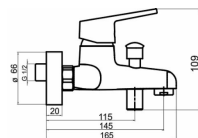

KÓD

94420/1,0

SÉRIE

IRIS NEW

NÁZEV PRODUKTU

Vanová baterie bez příslušenství 150 mm Titan IRIS New chrom

PROVEDENÍ

chrom

OBRÁZEK

PIKTOGRAM

VLASTNOSTI PRODUKTU

- Typ kartuše : 35 mm
- Šířka výrobku [mm]: 180
- Hloubka krabice [mm] : 228
- Výška krabice [mm] : 130
- Šířka krabice [mm] : 173
- Provedení: chrom
- Typ ramene : pevné
- Příslušenství : bez sprchové soupravy
- Připojovací matice : 3/4"
- Záruka na těsnost kartuše [rok] : 5
- Průtok při dyn. tlaku 3 bary-vývod [l/m] : 21

TECHNICKÝ VÝKRES

SPECIFIKACE

- EAN: 8590309068679
- Intrastat: 84818011
- Hmotnost brutto [kg]: 1,4
- Výška výrobku [mm] : 125
- Hloubka výrobku [mm]: 140
- Rozteč baterie [mm] : 150