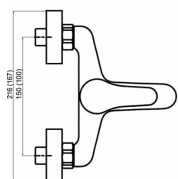

KÓD

94420/1,0

SÉRIE

IRIS NEW

NÁZEV PRODUKTU

Vanová baterie bez příslušenství 150 mm Titan IRIS New chrom

PROVEDENÍ

chrom

OBRÁZEK

PIKTOGRAM

VLASTNOSTI PRODUKTU

- Typ kartuše : 35 mm
- Šířka výrobku [mm]: 180
- Hloubka krabice [mm] : 228
- Výška krabice [mm] : 130
- Šířka krabice [mm] : 173
- Provedení: chrom
- Typ ramene : pevné
- Příslušenství : bez sprchové soupravy
- Připojovací matice : 3/4"
- Záruka na těsnost kartuše [rok] : 5
- Průtok při dyn. tlaku 3 bary-vývod [l/m] : 21

TECHNICKÝ VÝKRES

SPECIFIKACE

- EAN: 8590309068679
- Intrastat: 84818011
- Hmotnost brutto [kg]: 1,4
- Výška výrobku [mm] : 125
- Hloubka výrobku [mm]: 140
- Rozteč baterie [mm] : 150