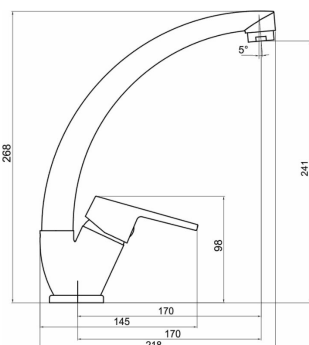

OBRÁZEK

PIKTOGRAM

VLASTNOSTI PRODUKTU

- Typ ramene : horní - otočné
- Typ kartuše : 35 mm
- Šířka výrobku [mm]: 50
- Přívodní hadičky [cm] : 35
- Hloubka krabice [mm] : 397
- Výška krabice [mm] : 95
- Šířka krabice [mm] : 152
- Délka ramínka [mm] : 225
- Záruka na těsnost kartuše [rok] : 5
- Provedení: chrom
- Průtok vody při dynamickém tlaku 3 bary [l/min]: 18

TECHNICKÝ VÝKRES

SPECIFIKACE

- EAN: 8590309068761
- Intrastat: 84818011
- Hmotnost brutto [kg]: 1,44
- Výška výrobku [mm] : 270
- Hloubka výrobku [mm]: 225