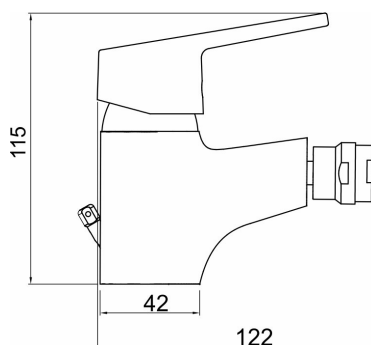

KÓD

94411,0

SÉRIE

IRIS NEW

NÁZEV PRODUKTU

Bidetová baterie s výpustí Titania IRIS New chrom

PROVEDENÍ

chrom

OBRÁZEK

PIKTOGRAM

VLASTNOSTI PRODUKTU

- Typ kartuše : 35 mm
- Šířka výrobku [mm]: 50
- Přívodní hadičky [cm] : 35
- Hloubka krabice [mm] : 360
- Šířka krabice [mm] : 115
- Výška krabice [mm] : 70
- Provedení: chrom
- Typ ramene : pevné
- Příslušenství : mechanická výpust plast
- Záruka na těsnost kartuše [rok] : 5
- Průtok vody při dynamickém tlaku 3 bary [l/min]: 18

TECHNICKÝ VÝKRES

SPECIFIKACE

- EAN: 8590309068662
- Intrastat: 84818011
- Hmotnost brutto [kg]: 1,126
- Výška výrobku [mm] : 120
- Hloubka výrobku [mm]: 135