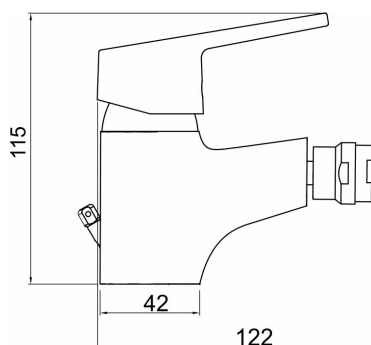

KÓD

94411,0

SÉRIE

IRIS NEW

NÁZEV PRODUKTU

Bidetová baterie s výpustí Titania IRIS New chrom

PROVEDENÍ

chrom

OBRÁZEK

PIKTOGRAM

VLASTNOSTI PRODUKTU

- Typ kartuše : 35 mm
- Šířka výrobku [mm]: 50
- Přívodní hadičky [cm] : 35
- Hloubka krabice [mm] : 360
- Šířka krabice [mm] : 115
- Výška krabice [mm] : 70
- Provedení: chrom
- Typ ramene : pevné
- Příslušenství : mechanická výpust plast
- Záruka na těsnost kartuše [rok] : 5

TECHNICKÝ VÝKRES

SPECIFIKACE

- EAN: 8590309068662
- Intrastat: 84818011
- Hmotnost brutto [kg]: 1,126
- Výška výrobku [mm]: 120
- Hloubka výrobku [mm]: 135