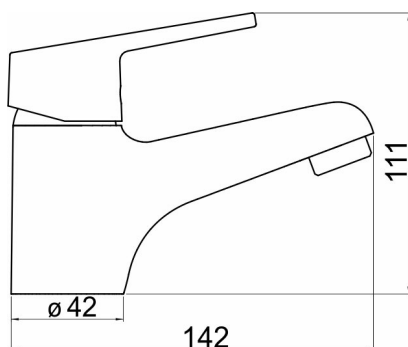

COD PRODUS

94401,0

COLECȚIE

IRIS NEW

NUMELE PRODUSULUI

Baterie stativă lavoar cu ventil

CULOARE

crom

FOTOGRAFIE PRODUS

CARACTERISTICI PRODUS

- Lățime [mm]: 44
- Tip pipă: permanent
- Accesorii suplimentare: scurgere mecanică din plastic

DESEN TEHNIC

SPECIFICATION

- Înălțime [mm]: 120
- Adâncime [mm]: 145