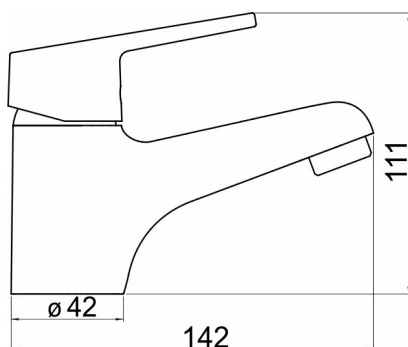

OBRÁZEK

PIKTOGRAM

VLASTNOSTI PRODUKTU

- Typ kartuše : 35 mm
- Šířka výrobku [mm]: 44
- Přívodní hadičky [cm] : 35
- Hloubka krabice [mm] : 360
- Výška krabice [mm] : 70
- Šířka krabice [mm] : 115
- Provedení: chrom
- Typ ramene : pevné
- Příslušenství : mechanická výpust plast
- Záruka na těsnost kartuše [rok] : 5
- Průtok vody při dynamickém tlaku 3 bary [l/min]: 18.6

TECHNICKÝ VÝKRES

SPECIFIKACE

- EAN: 8590309068648
- Intrastat: 84818011
- Hmotnost brutto [kg]: 1,12
- Výška výrobku [mm]: 120
- Hloubka výrobku [mm]: 145