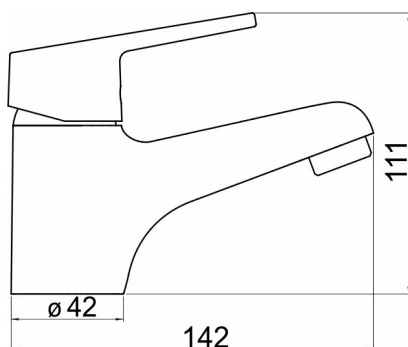

OBRÁZEK

PIKTOGRAM

VLASTNOSTI PRODUKTU

- Typ kartuše : 35 mm
- Šířka výrobku [mm]: 44
- Přívodní hadičky [cm] : 35
- Hloubka krabice [mm] : 360
- Výška krabice [mm] : 70
- Šířka krabice [mm] : 115
- Provedení: chrom
- Typ ramene : pevné
- Příslušenství : mechanická výpust plast
- Záruka na těsnost kartuše [rok] : 5

TECHNICKÝ VÝKRES

SPECIFIKACE

- EAN: 8590309068648
- Intrastat: 84818011
- Hmotnost brutto [kg]: 1,12
- Výška výrobku [mm]: 120
- Hloubka výrobku [mm]: 145