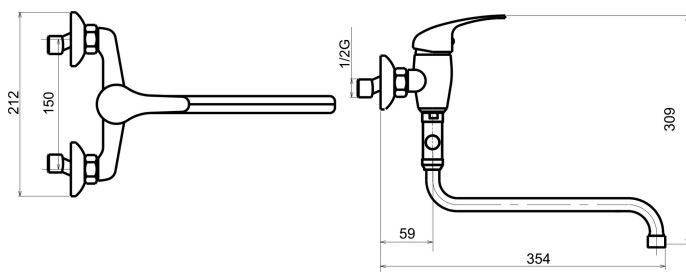

KÓD

92271/1,0

NÁZEV PRODUKTU

Paneláková baterie bez příslušenství 150mm Titania IRIS chro

PROVEDENÍ

chrom

OBRÁZEK

PIKTOGRAM

VLASTNOSTI PRODUKTU

- Typ kartuše : 35 mm
- Šířka výrobku [mm]: 212
- Hloubka krabice [mm] : 397
- Výška krabice [mm] : 95
- Šířka krabice [mm] : 152
- Provedení: chrom
- Typ ramene : otočné
- Příslušenství : bez sprchové soupravy
- Délka ramínka [mm] : 330
- Připojovací matice : 3/4"
- Záruka na těsnost kartuše [rok] : 5
- Průtok vody při dynamickém tlaku 3 bary [l/min]: 10.8
- Průtok při dyn. tlaku 3 bary-vývod [l/m] : 13.2

TECHNICKÝ VÝKRES

SPECIFIKACE

- EAN: 8590309071471
- Intrastat: 84818011
- Hmotnost brutto [kg]: 1,549
- Výška výrobku [mm] : 240
- Hloubka výrobku [mm]: 390
- Rozteč baterie [mm] : 150