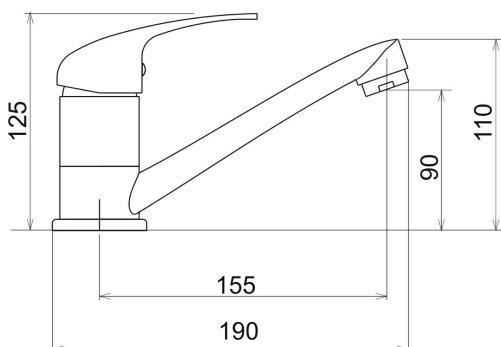

OBRÁZEK

PIKTOGRAM

VLASTNOSTI PRODUKTU

- Ovládací prvek: keramický regulátor
- Typ regulátoru průtoku: M24x1 aerátor
- Materiál těla/výrobní materiál: Mosaz
- Typ a průměr připojení: Flexi nerezová hadička G3/8 - M10x1
- Typ kartuše : 35 mm
- Šířka výrobku [mm]: 50
- Hloubka krabice [mm] : 362
- Šířka krabice [mm] : 115
- Výška krabice [mm] : 68
- Typ ramene : otočné
- Příslušenství : bez uzávěru výpusti
- Provedení: chrom
- Přívodní hadičky [cm] : 35
- Záruka na těsnost kartuše [rok] : 5

TECHNICKÝ VÝKRES

SPECIFIKACE

- EAN: 8590309111825
- Intrastat: 84818011
- Hmotnost brutto [kg]: 0,98
- Výška výrobku [mm]: 125
- Hloubka výrobku [mm]: 190