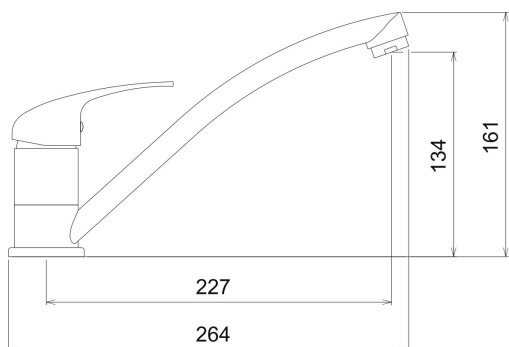

KÓD

92091,0

SÉRIE

TITANIA IRIS

NÁZEV PRODUKTU

Dřezová baterie Titania Iris chrom

PROVEDENÍ

chrom

OBRÁZEK

PIKTOGRAM

VLASTNOSTI PRODUKTU

- Typ ramene : klasické
- Typ kartuše : 35 mm
- Šířka výrobku [mm]: 55
- Přívodní hadičky [cm] : 35
- Hloubka krabice [mm] : 362
- Výška krabice [mm] : 68
- Šířka krabice [mm] : 115
- Záruka na těsnost kartuše [rok] : 5
- Provedení: chrom
- Typ : stojánková

TECHNICKÝ VÝKRES

SPECIFIKACE

- EAN: 8590309103745
- Intrastat: 84818011
- Hmotnost brutto [kg]: 1
- Výška výrobku [mm] : 160
- Hloubka výrobku [mm]: 260