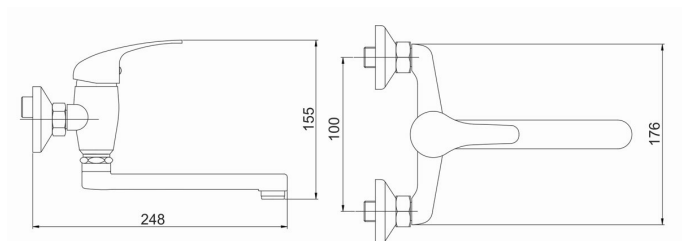

KÓD

92077,0

NÁZEV PRODUKTU

Umyvadlová dřezová baterie 100 mm Titania Iris chrom

PROVEDENÍ

chrom

OBRÁZEK

PIKTOGRAM

VLASTNOSTI PRODUKTU

- Typ ramene : 200 mm
- Typ kartuše : 35 mm
- Šířka výrobku [mm]: 130
- Hloubka krabice [mm] : 405
- Výška krabice [mm] : 73
- Šířka krabice [mm] : 152
- Příslušenství : kompletní
- Provedení: chrom
- Připojovací matice : 3/4"
- Záruka na těsnost kartuše [rok] : 5
- Průtok vody při dynamickém tlaku 3 bary [l/min]: 19.8

TECHNICKÝ VÝKRES

SPECIFIKACE

- EAN: 8590309043799
- Intrastat: 84818011
- Hmotnost brutto [kg]: 1,289
- Výška výrobku [mm] : 155
- Hloubka výrobku [mm]: 210
- Rozteč baterie [mm] : 100