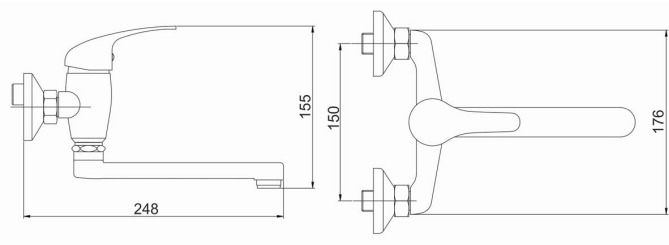

KÓD

92076,0

SÉRIE

TITANIA IRIS

NÁZEV PRODUKTU

Umyvadlová dřezová baterie 150 mm Titania Iris chrom

PROVEDENÍ

chrom

OBRÁZEK

PIKTOGRAM

VLASTNOSTI PRODUKTU

- Typ kartuše : 35 mm
- Šířka výrobku [mm]: 180
- Hloubka krabice [mm] : 405
- Šířka krabice [mm] : 152
- Výška krabice [mm] : 73
- Typ ramene : 200 mm
- Příslušenství : kompletní
- Provedení: chrom
- Připojovací matice : 3/4"
- Záruka na těsnost kartuše [rok] : 5

TECHNICKÝ VÝKRES

SPECIFIKACE

- EAN: 8590309043782
- Intrastat: 84818011
- Hmotnost brutto [kg]: 1,25
- Výška výrobku [mm]: 155
- Hloubka výrobku [mm]: 210
- Rozteč baterie [mm] : 150