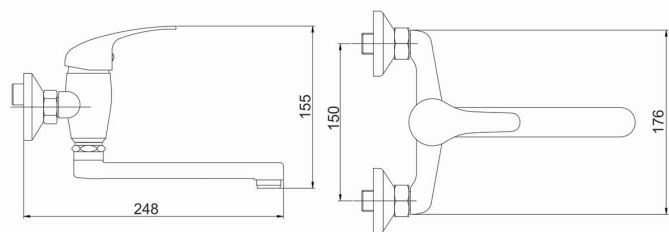

KÓD

92076,0

SÉRIE

TITANIA IRIS

NÁZEV PRODUKTU

Umyvadlová dřezová baterie 150 mm Titania Iris chrom

PROVEDENÍ

chrom

OBRÁZEK

PIKTOGRAM

VLASTNOSTI PRODUKTU

- Typ kartuše : 35 mm
- Šířka výrobku [mm]: 180
- Hloubka krabice [mm] : 405
- Šířka krabice [mm] : 152
- Výška krabice [mm] : 73
- Typ ramene : 200 mm
- Příslušenství : kompletní
- Provedení: chrom
- Připojovací matice : 3/4"
- Záruka na těsnost kartuše [rok] : 5

TECHNICKÝ VÝKRES

SPECIFIKACE

- EAN: 8590309043782
- Intrastat: 84818011
- Hmotnost brutto [kg]: 1,25
- Výška výrobku [mm] : 155
- Hloubka výrobku [mm]: 210
- Rozteč baterie [mm] : 150