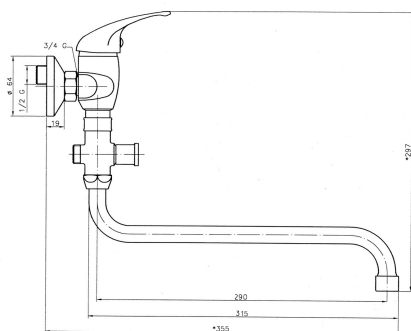

KÓD

92075/1,0

NÁZEV PRODUKTU

Paneláková baterie bez sprchy 100 mm Titania Iris chrom

PROVEDENÍ

chrom

OBRÁZEK

PIKTOGRAM

VLASTNOSTI PRODUKTU

- Typ kartuše : 35 mm
- Šířka výrobku [mm]: 130
- Hloubka krabice [mm] : 405
- Výška krabice [mm] : 73
- Šířka krabice [mm] : 152
- Provedení: chrom
- Typ ramene : otočné
- Příslušenství : bez sprchové soupravy
- Připojovací matice : 3/4"
- Záruka na těsnost kartuše [rok] : 5
- Průtok vody při dynamickém tlaku 3 bary [l/min]: 15.6
- Průtok při dyn. tlaku 3 bary-vývod [l/m] : 18.6

TECHNICKÝ VÝKRES

SPECIFIKACE

- EAN: 8590309103738
- Intrastat: 84818011
- Hmotnost brutto [kg]: 1,50
- Výška výrobku [mm] : 330
- Hloubka výrobku [mm]: 350
- Rozteč baterie [mm] : 100