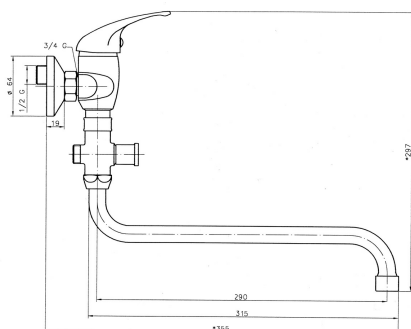

KÓD

92075/1,0

NÁZEV PRODUKTU

Paneláková baterie bez sprchy 100 mm Titania Iris chrom

PROVEDENÍ

chrom

OBRÁZEK

PIKTOGRAM

VLASTNOSTI PRODUKTU

- Typ kartuše : 35 mm
- Šířka výrobku [mm]: 130
- Hloubka krabice [mm] : 405
- Výška krabice [mm] : 73
- Šířka krabice [mm] : 152
- Provedení: chrom
- Typ ramene : otočné
- Příslušenství : bez sprchové soupravy
- Připojovací matice : 3/4"
- Záruka na těsnost kartuše [rok] : 5
- Průtok vody při dynamickém tlaku 3 bary [l/min]: 15.6
- Průtok při dyn. tlaku 3 bary-vývod [l/m] : 18.6

TECHNICKÝ VÝKRES

SPECIFIKACE

- EAN: 8590309103738
- Intrastat: 84818011
- Hmotnost brutto [kg]: 1,503
- Výška výrobku [mm] : 330
- Hloubka výrobku [mm]: 350
- Rozteč baterie [mm] : 100