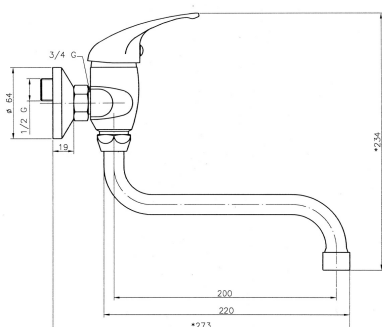

KÓD

92074/T,0

NÁZEV PRODUKTU

Dřezová umyvadlová baterie 100 mm Titania Iris chrom

PROVEDENÍ

chrom

OBRÁZEK

PIKTOGRAM

VLASTNOSTI PRODUKTU

- Typ ramene : 220 mm
- Typ kartuše : 35 mm
- Šířka výrobku [mm]: 130
- Hloubka krabice [mm] : 405
- Výška krabice [mm] : 73
- Šířka krabice [mm] : 152
- Příslušenství : kompletní
- Provedení: chrom
- Připojovací matice : 3/4"
- Záruka na těsnost kartuše [rok] : 5
- Průtok vody při dynamickém tlaku 3 bary [l/min]: 20.4

TECHNICKÝ VÝKRES

SPECIFIKACE

- EAN: 8590309103721
- Intrastat: 84818011
- Hmotnost brutto [kg]: 1,177
- Výška výrobku [mm] : 250
- Hloubka výrobku [mm]: 240
- Rozteč baterie [mm] : 100