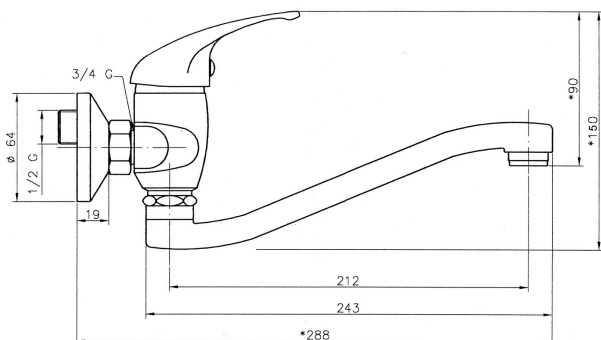

KÓD

92074/1,0

NÁZEV PRODUKTU

Dřezová baterie bez ramene 100 mm Titania Iris chrom

PROVEDENÍ

chrom

OBRÁZEK

PIKTOGRAM

VLASTNOSTI PRODUKTU

- Typ kartuše : 35 mm
- Šířka výrobku [mm]: 130
- Hloubka krabice [mm]: 233
- Výška krabice [mm]: 98
- Šířka krabice [mm]: 120
- Příslušenství : bez ramene
- Provedení: chrom
- Připojovací matice : 3/4"
- Záruka na těsnost kartuše [rok] : 5
- Průtok při dyn. tlaku 3 bary-vývod [l/m] : 24

TECHNICKÝ VÝKRES

SPECIFIKACE

- EAN: 8590309118770
- Intrastat: 84818011
- Hmotnost brutto [kg]: 1,049
- Výška výrobku [mm]: 125
- Hloubka výrobku [mm]: 120
- Rozteč baterie [mm] : 100