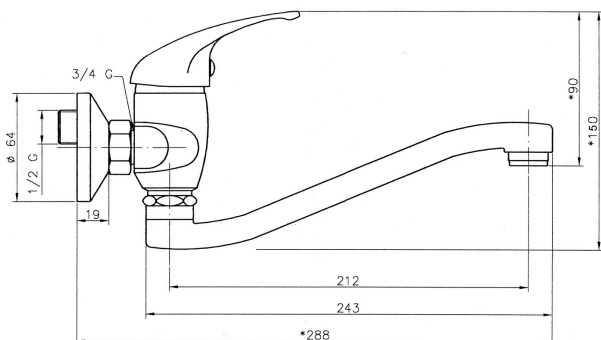

KÓD

92074,0

NÁZEV PRODUKTU

Dřezová umyvadlová baterie 100 mm Titania Iris chrom

PROVEDENÍ

chrom

OBRÁZEK

PIKTOGRAM

VLASTNOSTI PRODUKTU

- Typ ramene : 255 mm
- Typ kartuše : 35 mm
- Šířka výrobku [mm]: 240
- Hloubka krabice [mm] : 405
- Výška krabice [mm] : 73
- Šířka krabice [mm] : 152
- Příslušenství : kompletní
- Provedení: chrom
- Připojovací matice : 3/4"
- Záruka na těsnost kartuše [rok] : 5
- Průtok vody při dynamickém tlaku 3 bary [l/min]: 20.4

TECHNICKÝ VÝKRES

SPECIFIKACE

- EAN: 8590309108825
- Intrastat: 84818011
- Hmotnost brutto [kg]: 1,291
- Výška výrobku [mm] : 130
- Hloubka výrobku [mm]: 250
- Rozteč baterie [mm] : 100