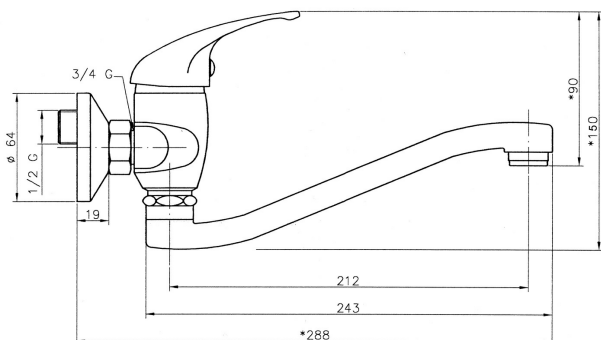

KÓD

92074,0

NÁZEV PRODUKTU

Dřezová umyvadlová baterie 100 mm Titania Iris chrom

PROVEDENÍ

chrom

OBRÁZEK

PIKTOGRAM

VLASTNOSTI PRODUKTU

- Typ ramene : 255 mm
- Typ kartuše : 35 mm
- Šířka výrobku [mm]: 240
- Hloubka krabice [mm] : 405
- Výška krabice [mm] : 73
- Šířka krabice [mm] : 152
- Příslušenství : kompletní
- Provedení: chrom
- Připojovací matice : 3/4"
- Záruka na těsnost kartuše [rok] : 5

TECHNICKÝ VÝKRES

SPECIFIKACE

- EAN: 8590309108825
- Intrastat: 84818011
- Hmotnost brutto [kg]: 1,291
- Výška výrobku [mm] : 130
- Hloubka výrobku [mm]: 250
- Rozteč baterie [mm] : 100