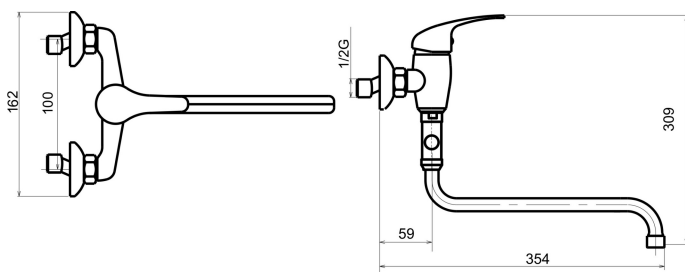

KÓD

92073/1,0

NÁZEV PRODUKTU

Paneláková baterie bez příslušenství 100 mm Titania Iris chr

PROVEDENÍ

chrom

OBRÁZEK

PIKTOGRAM

VLASTNOSTI PRODUKTU

- Typ kartuše : 35 mm
- Šířka výrobku [mm]: 150
- Hloubka krabice [mm] : 397
- Výška krabice [mm] : 95
- Šířka krabice [mm] : 152
- Provedení: chrom
- Typ ramene : otočné
- Příslušenství : bez sprchové soupravy
- Délka ramínka [mm] : 330
- Připojovací matice : 3/4"
- Záruka na těsnost kartuše [rok] : 5
- Průtok vody při dynamickém tlaku 3 bary [l/min]: 11.4
- Průtok při dyn. tlaku 3 bary-vývod [l/m] : 13.2

TECHNICKÝ VÝKRES

SPECIFIKACE

- EAN: 8590309069607
- Intrastat: 84818011
- Hmotnost brutto [kg]: 1,5
- Výška výrobku [mm] : 205
- Hloubka výrobku [mm]: 390
- Rozteč baterie [mm] : 100