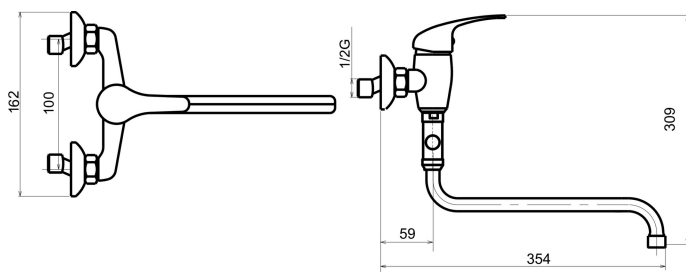

KÓD

92073/1,0

NÁZEV PRODUKTU

Paneláková baterie bez příslušenství 100 mm Titania Iris chr

PROVEDENÍ

chrom

OBRÁZEK

PIKTOGRAM

VLASTNOSTI PRODUKTU

- Typ kartuše : 35 mm
- Šířka výrobku [mm]: 150
- Hloubka krabice [mm] : 397
- Výška krabice [mm] : 95
- Šířka krabice [mm] : 152
- Provedení: chrom
- Typ ramene : otočné
- Příslušenství : bez sprchové soupravy
- Délka ramínka [mm] : 330
- Připojovací matice : 3/4"
- Záruka na těsnost kartuše [rok] : 5
- Průtok vody při dynamickém tlaku 3 bary [l/min]: 11.4
- Průtok při dyn. tlaku 3 bary-vývod [l/m] : 13.2

TECHNICKÝ VÝKRES

SPECIFIKACE

- EAN: 8590309069607
- Intrastat: 84818011
- Hmotnost brutto [kg]: 1,5
- Výška výrobku [mm] : 205
- Hloubka výrobku [mm]: 390
- Rozteč baterie [mm] : 100