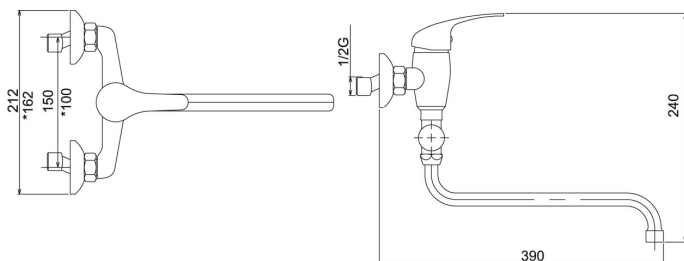

KÓD

92071/1,0

SÉRIE

IRIS

NÁZEV PRODUKTU

Paneláková baterie bez sprchy 150 mm Titania Iris chrom

PROVEDENÍ

chrom

OBRÁZEK

PIKTOGRAM

VLASTNOSTI PRODUKTU

- Šířka výrobku [mm]: 180
- Hloubka krabice [mm]: 405
- Výška krabice [mm]: 73
- Šířka krabice [mm]: 152
- Provedení: chrom
- Příslušenství : bez sprchové soupravy
- Typ ramene : otočné
- Připojovací matice : 3/4"
- Záruka na těsnost kartuše [rok] : 5
- Typ kartuše : 35 mm
- Průtok vody při dynamickém tlaku 3 bary [l/min]: 16.2
- Průtok při dyn. tlaku 3 bary-vývod [l/m] : 19.2

TECHNICKÝ VÝKRES

SPECIFIKACE

- EAN: 8590309107798
- Intrastat: 84818011
- Hmotnost brutto [kg]: 1,523
- Výška výrobku [mm]: 305
- Hloubka výrobku [mm]: 350
- Rozteč baterie [mm] : 150