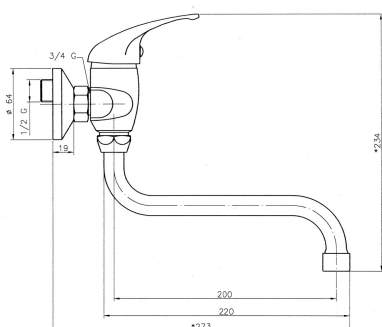

KÓD

92070/T,0

SÉRIE

IRIS

NÁZEV PRODUKTU

Dřezová umyvadlová baterie 150 mm Titania Iris chrom

PROVEDENÍ

chrom

OBRÁZEK

PIKTOGRAM

VLASTNOSTI PRODUKTU

- Šířka výrobku [mm]: 180
- Hloubka krabice [mm]: 405
- Výška krabice [mm]: 73
- Šířka krabice [mm]: 152
- Provedení: chrom
- Příslušenství : kompletní
- Typ ramene : 220 mm
- Připojovací matice : 3/4"
- Záruka na těsnost kartuše [rok] : 5
- Typ kartuše : 35 mm
- Průtok vody při dynamickém tlaku 3 bary [l/min]: 19.8

TECHNICKÝ VÝKRES

SPECIFIKACE

- EAN: 8590309103714
- Intrastat: 84818011
- Hmotnost brutto [kg]: 1,261
- Výška výrobku [mm]: 250
- Hloubka výrobku [mm]: 240
- Rozteč baterie [mm]: 150