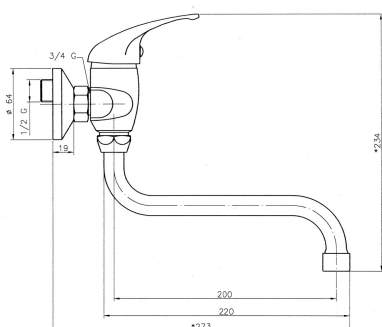

KÓD

92070/T,0

SÉRIE

IRIS

NÁZEV PRODUKTU

Dřezová umyvadlová baterie 150 mm Titania Iris chrom

PROVEDENÍ

chrom

OBRÁZEK

PIKTOGRAM

VLASTNOSTI PRODUKTU

- Šířka výrobku [mm]: 180
- Hloubka krabice [mm]: 405
- Výška krabice [mm]: 73
- Šířka krabice [mm]: 152
- Provedení: chrom
- Příslušenství : kompletní
- Typ ramene : 220 mm
- Připojovací matice : 3/4"
- Záruka na těsnost kartuše [rok] : 5
- Typ kartuše : 35 mm

TECHNICKÝ VÝKRES

SPECIFIKACE

- EAN: 8590309103714
- Intrastat: 84818011
- Hmotnost brutto [kg]: 1,261
- Výška výrobku [mm]: 250
- Hloubka výrobku [mm]: 240
- Rozteč baterie [mm]: 150