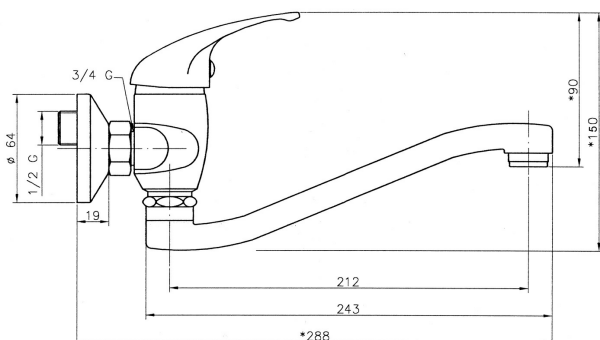

KÓD

92070/1,0

SÉRIE

IRIS

NÁZEV PRODUKTU

Dřezová baterie bez ramene 150 mm Titania Iris chrom

PROVEDENÍ

chrom

OBRÁZEK

PIKTOGRAM

VLASTNOSTI PRODUKTU

- Šířka výrobku [mm]: 180
- Hloubka krabice [mm]: 233
- Výška krabice [mm]: 98
- Šířka krabice [mm]: 120
- Provedení: chrom
- Příslušenství : bez ramene
- Typ ramene : bez ramene
- Připojovací matice : 3/4"
- Záruka na těsnost kartuše [rok] : 5
- Typ kartuše : 35 mm
- Průtok při dyn. tlaku 3 bary-vývod [l/m] : 25.8

TECHNICKÝ VÝKRES

SPECIFIKACE

- EAN: 8590309118763
- Intrastat: 84818011
- Hmotnost brutto [kg]: 1,049
- Výška výrobku [mm]: 125
- Hloubka výrobku [mm]: 120
- Rozteč baterie [mm]: 150