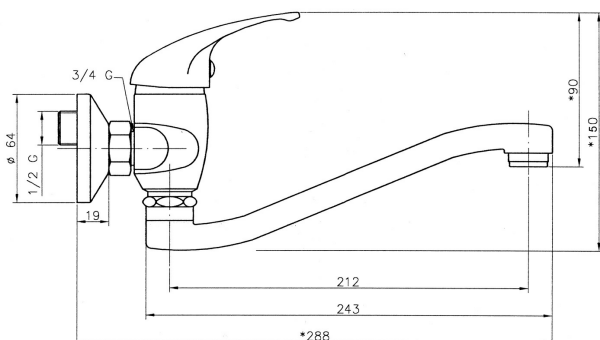

KÓD

92070,0

SÉRIE

TITANIA IRIS

NÁZEV PRODUKTU

Dřezová umyvadlová baterie 150 mm Titania Iris chrom

PROVEDENÍ

chrom

OBRÁZEK

PIKTOGRAM

VLASTNOSTI PRODUKTU

- Typ kartuše : 35 mm
- Šířka výrobku [mm]: 180
- Hloubka krabice [mm]: 405
- Šířka krabice [mm]: 152
- Výška krabice [mm]: 73
- Typ ramene : 255 mm
- Příslušenství : kompletní
- Provedení: chrom
- Připojovací matice : 3/4"
- Záruka na těsnost kartuše [rok] : 5

TECHNICKÝ VÝKRES

SPECIFIKACE

- EAN: 8590309108818
- Intrastat: 84818011
- Hmotnost brutto [kg]: 1,25
- Výška výrobku [mm]: 150
- Hloubka výrobku [mm]: 285
- Rozteč baterie [mm]: 150