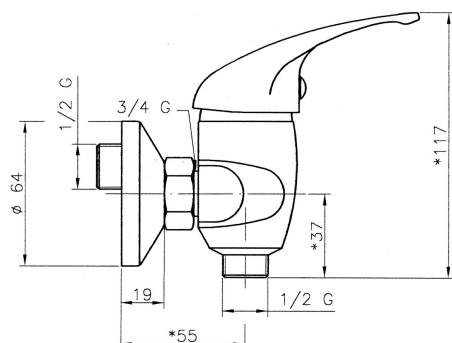

KÓD

92064/1,0

SÉRIE

IRIS

NÁZEV PRODUKTU

Sprchová baterie bez příslušenství 100 mm Titania Iris chrom

PROVEDENÍ

chrom

OBRÁZEK

PIKTOGRAM

VLASTNOSTI PRODUKTU

- Typ kartuše : 35 mm
- Šířka výrobku [mm]: 100
- Hloubka krabice [mm] : 233
- Výška krabice [mm] : 98
- Šířka krabice [mm] : 120
- Provedení: chrom
- Příslušenství : bez sprchové soupravy
- Připojovací matice : 3/4"
- Záruka na těsnost kartuše [rok] : 5
- Průtok při dyn. tlaku 3 bary-vývod [l/m] : 23.4

TECHNICKÝ VÝKRES

SPECIFIKACE

- EAN: 8590309103707
- Intrastat: 84818011
- Hmotnost brutto [kg]: 0,99
- Výška výrobku [mm] : 180
- Hloubka výrobku [mm]: 120
- Rozteč baterie [mm] : 100