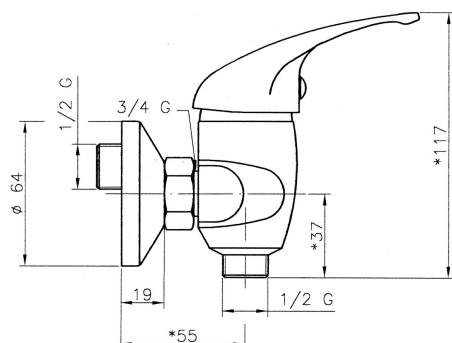

KÓD

92064/1,0

SÉRIE

IRIS

NÁZEV PRODUKTU

Sprchová baterie bez příslušenství 100 mm Titania Iris chrom

PROVEDENÍ

chrom

OBRÁZEK

PIKTOGRAM

VLASTNOSTI PRODUKTU

- Typ kartuše : 35 mm
- Šířka výrobku [mm] : 100
- Hloubka krabice [mm] : 233
- Výška krabice [mm] : 98
- Šířka krabice [mm] : 120
- Provedení: chrom
- Příslušenství : bez sprchové soupravy
- Připojovací matice : 3/4"
- Záruka na těsnost kartuše [rok] : 5
- Průtok při dyn. tlaku 3 bary-vývod [l/m] : 23.4

TECHNICKÝ VÝKRES

SPECIFIKACE

- EAN: 8590309103707
- Intrastat: 84818011
- Hmotnost brutto [kg]: 0,99
- Výška výrobku [mm]: 180
- Hloubka výrobku [mm]: 120
- Rozteč baterie [mm] : 100