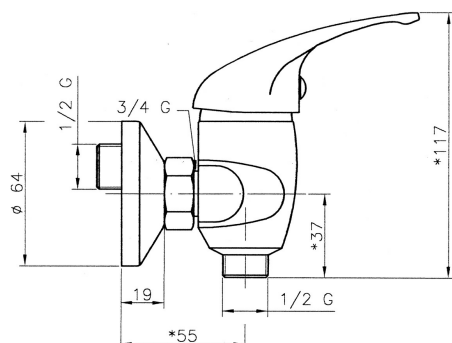

KÓD

92064/1,0

SÉRIE

IRIS

NÁZEV PRODUKTU

Sprchová baterie bez příslušenství 100 mm Titania Iris chrom

PROVEDENÍ

chrom

OBRÁZEK

PIKTOGRAM

VLASTNOSTI PRODUKTU

- Typ kartuše : 35 mm
- Šířka výrobku [mm]: 100
- Hloubka krabice [mm] : 233
- Výška krabice [mm] : 98
- Šířka krabice [mm] : 120
- Provedení: chrom
- Příslušenství : bez sprchové soupravy
- Připojovací matice : 3/4"
- Záruka na těsnost kartuše [rok] : 5
- Průtok při dyn. tlaku 3 bary-vývod [l/m] : 23.4

TECHNICKÝ VÝKRES

SPECIFIKACE

- EAN: 8590309103707
- Intrastat: 84818011
- Hmotnost brutto [kg]: 0,99
- Výška výrobku [mm]: 180
- Hloubka výrobku [mm]: 120
- Rozteč baterie [mm] : 100