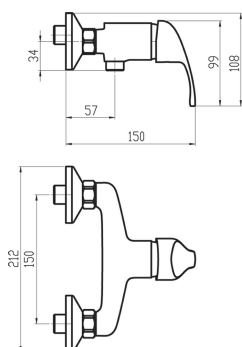

KÓD

92061/1,0

SÉRIE

IRIS

NÁZEV PRODUKTU

Sprchová baterie bez příslušenství 150 mm Titania Iris chrom

PROVEDENÍ

chrom

OBRÁZEK

PIKTOGRAM

VLASTNOSTI PRODUKTU

- Typ kartuše : 35 mm
- Šířka výrobku [mm]: 180
- Hloubka krabice [mm] : 233
- Výška krabice [mm] : 98
- Šířka krabice [mm] : 120
- Provedení: chrom
- Příslušenství : bez sprchové soupravy
- Připojovací matice : 3/4"
- Záruka na těsnost kartuše [rok] : 5
- Průtok při dyn. tlaku 3 bary-vývod [l/m] : 22.8

TECHNICKÝ VÝKRES

SPECIFIKACE

- EAN: 8590309065463
- Intrastat: 84818011
- Výška výrobku [mm] : 120
- Hloubka výrobku [mm]: 100
- Rozteč baterie [mm] : 150